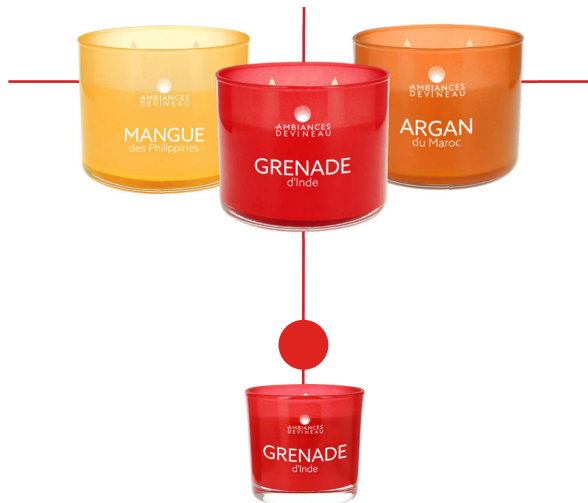

BOUGIE

Le verre ovale se réinvente
De nouvelles illustrations au style graphique
ACTUEL et DÉCO

Made in France

Des escapades VISUELLES et OLFACTIVES
Verre ovale 2 mèches
Couvercle bambou
+/- 30h

Un large choix parmi 12 parfums

New

New

New

Un cadeau idéal dans un bel écrin

BOUGIE

Pour une ambiance parfumée et lumineuse

Made in France

Nouveau format

Le Bodega XL 2 mèches

Disponible dans 10 parfums et 10 couleurs
+/-29h

Complémentaire au
bodega et verre 3
mèches

2 mèches pour une
combustion idéale

Bougie parfumée Bodega

Sans colorant, mèche coton

Disponible en 12 parfums et 12 couleurs
+/-20h