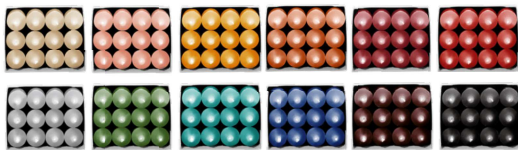

Made in France

Bougies parfumées 70H130
+/- 60h

Nouveaux packs

Suppression du plastique

Made in France

4 bougies parfumées
38H56 +/- 8h

2 Bougies parfumées
Ø48 - H 85 +/-16h

Disponible en 12 parfums et 12 couleurs

Chauffe-plats x24

Disponible dans 11 parfums et 11 couleurs
+/- 4h

Les non parfumées

Bougies unitaires non parfumées
Disponible en 12 couleurs
Vendues par 12
+/- 7h

BOUQUET

Made in France

UNE OFFRE DE 10 BOUQUETS DÉCO...