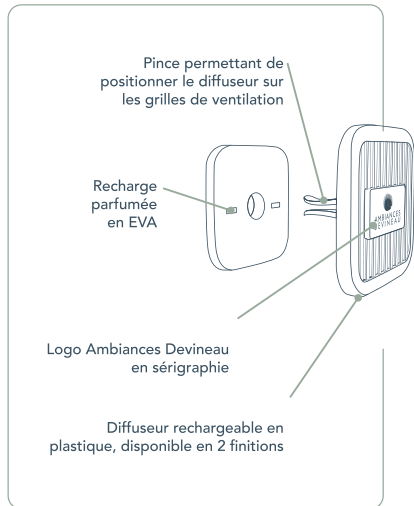

DIFFUSEUR VOITURE

Parfumez vos trajets avec le diffuseur voiture et ses recharges

UN DIFFUSEUR ESTHÉTIQUE ET FONCTIONNEL