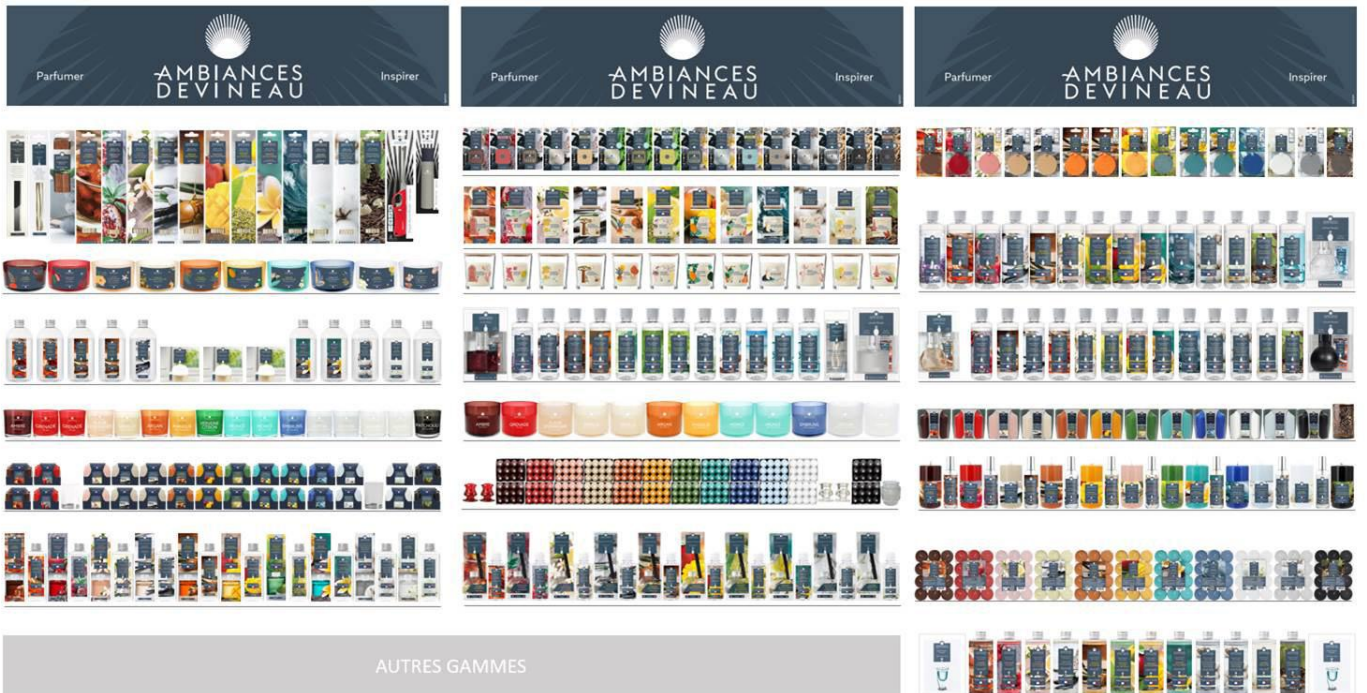

Anti-Odeurs de Tabac
Cèdre de Virginie
Diffuseur noir ou argent

Confort & Bien-être
Menthe d'Alaska
Diffuseur noir ou argent

Anti-Odeurs de Tabac
Cèdre de Virginie
2 Recharges

Confort & Bien-être
Menthe d'Alaska
2 Recharges

IMPLANTATION

AMBIANCES
DEVINEAU

ZIL de la Gare - 6 chemin des artisans
44470 Carquefou - France - CS 20438

Tél. : +33 2 51 13 17 13

www.ambiancesdevineau.com