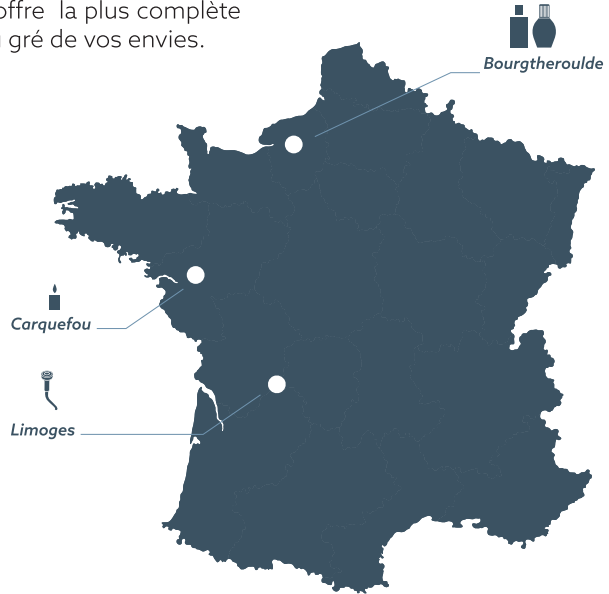

DES ENGAGEMENTS RSE FORTS POUR LE GROUPE EMOSIA Autour de 3 piliers

NOS PRODUITS ET CLIENTS

Cahier des charges parfums stricte :

Fort niveau de satisfaction client (+note)

Normes qualité produits et services (+ iso 9001 etc.)

LES FEMMES ET LES HOMMES

Entreprise citoyenne :

Co-création avec MSF et Sacrée Frangine

Course solidaire Action contre la faim

NOTRE PLANÈTE

Transition verte :

Flacons en PET 100% recyclable

Suppression de certains plastiques des packagings

Analyse du bilan carbone et objectifs de réductions