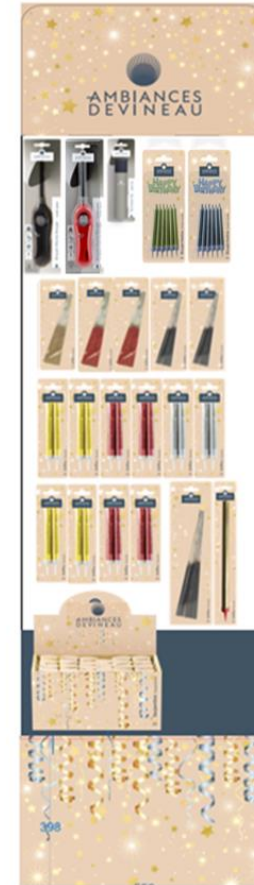

Box festivo

- Accendino e ricarica
- Candele laccate e targa "Happy Birthday" oro e argento
- Candele scintillanti oro, rosso, grigio
- Fontane oro, rosse e argento
- Candele maxi
- Maxi candela-fontana
- Cannone serpentino