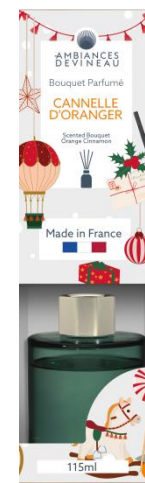

Bouquet profumato 115ml
Preriempiuto
Profumo Cannelle d'Oranger