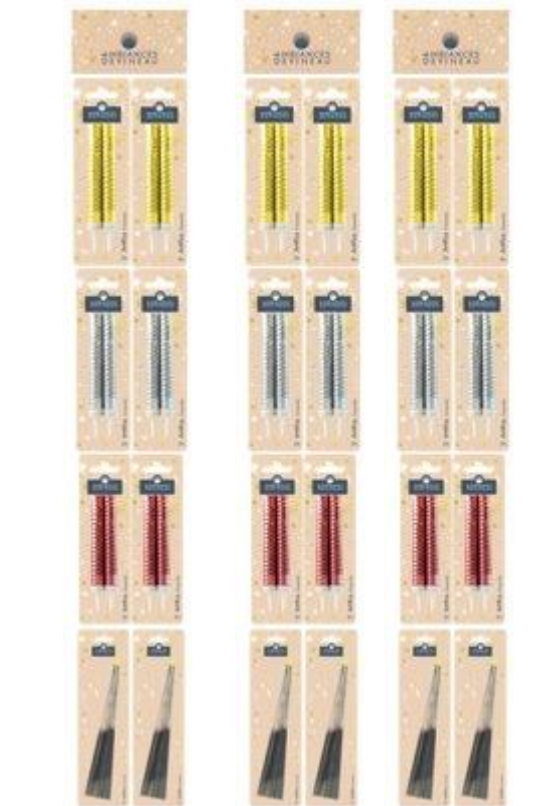

Candele e candele-fontane

Cartone da 3 « cravatte »
di candele e candele-fontana